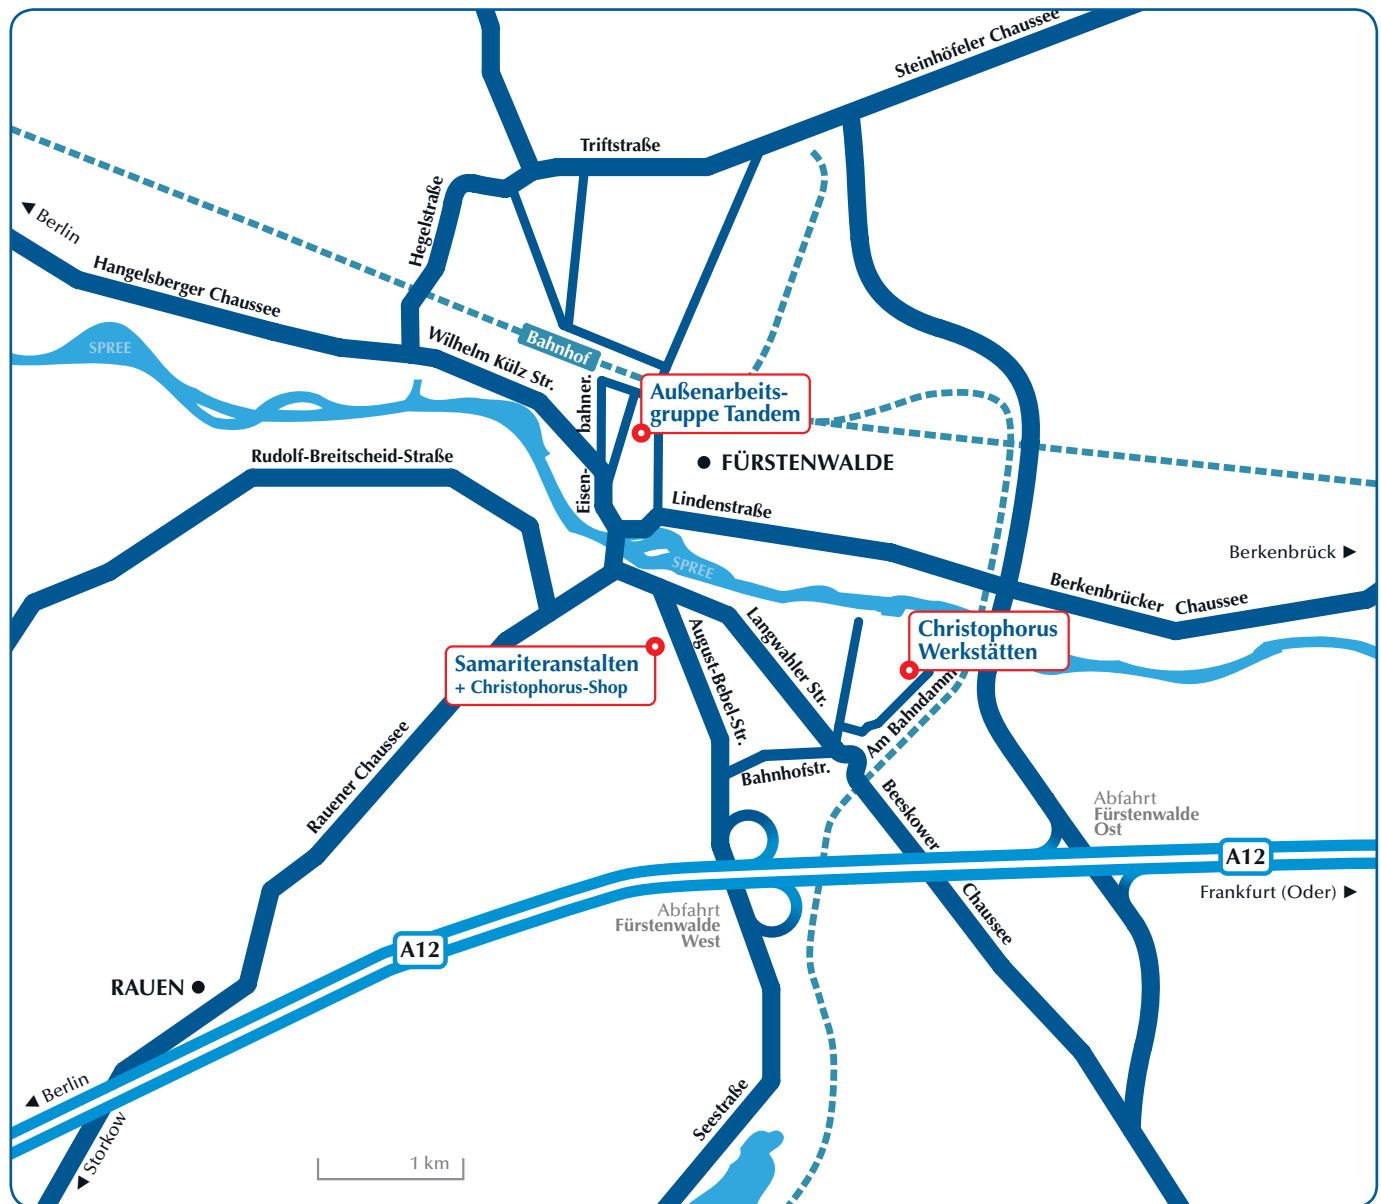

## Lageplan

Lageplan der einzelnen Standorte ● der Christophorus-Werkstätten der Samariteranstalten Fürstenwalde.

Werkstattleiter  
Frank-Michael Würdich  
E-Mail  
wuerdich@christophorus-werkstaetten.de  
Internet  
www.christophorus-werkstaetten.de